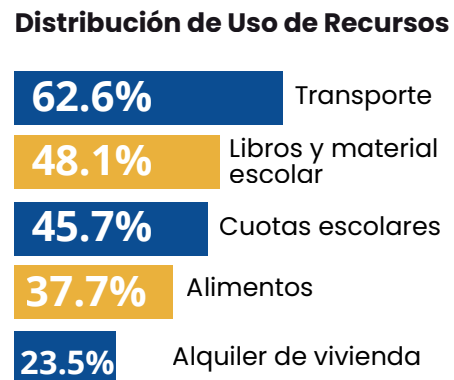

BECA DE MOVILIDAD

Destino de los recursos

BECA DE SOSTENIMIENTO

172

Ex becarios que recibieron beca de sostenimiento de la **Fundación UANL**

Impacto de la beca en el desempeño académico

La beca ayudó en:

De los **172** ex becarios que recibieron beca