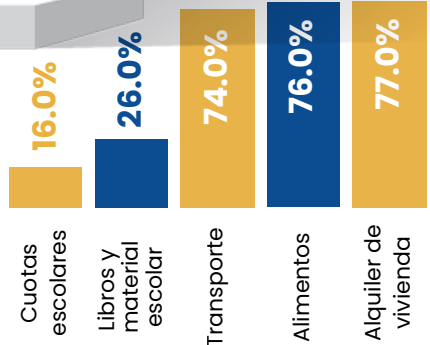

Investigadores

Edgar Mauricio Luna Domínguez
Karla Ivonne Ramírez Díaz
Bricelda Bedoy Varela

Diseño Gráfico

Azul Marianne Rocha Muñoz
Juan Manuel Enríquez García

289 Ex becarios Participantes en la Encuesta

BECA DE MOVILIDAD

Destino de los recursos

BECA DE SOSTENIMIENTO

172

Ex becarios que recibieron beca de sostenimiento de la **Fundación UANL**

Impacto de la beca en el desempeño académico

La beca ayudó en:

De los **172** ex becarios que recibieron beca