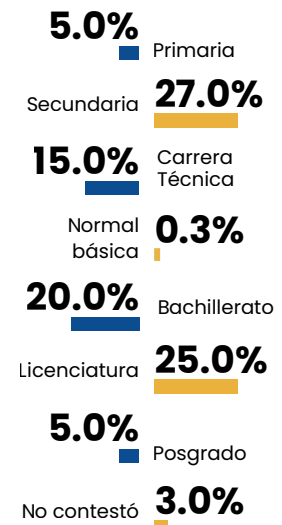

Investigadores

Edgar Mauricio Luna Domínguez
Karla Ivonne Ramírez Díaz
Bricelda Bedoy Varela

Diseño Gráfico

Azul Marianne Rocha Muñoz
Juan Manuel Enríquez García

289 Ex becarios Participantes en la Encuesta

BECA DE MOVILIDAD

Destino de los recursos

BECA DE SOSTENIMIENTO

172

Ex becarios que recibieron beca de sostenimiento de la **Fundación UANL**

Impacto de la beca en el desempeño académico

La beca ayudó en:

De los **172** ex becarios que recibieron beca

Ingreso mensual

Rangos de ingreso mensual de los ex becarios

Movilidad educativa de los ex becarios que recibieron beca de sostenimiento

Movilidad educativa de los ex becarios que recibieron beca de movilidad

Formación Académica de los Padres o Tutores de todos los Ex Becarios

Tipos de trabajo

Seguridad Social

Fuente: Sondeo CIE, UANL a los ex becarios de la Fundación UANL

Nota: La suma de los porcentajes no es del 100% debido a que algunos ex becarios no contestaron.