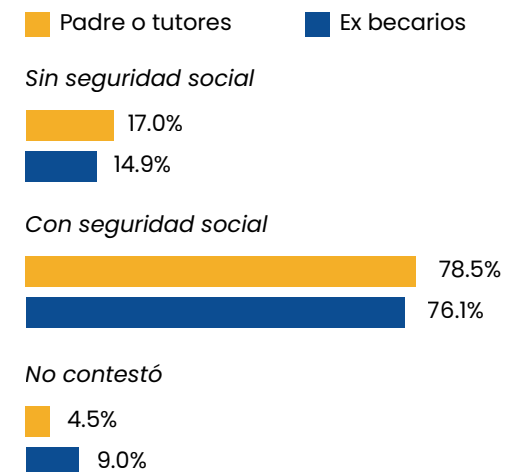

Investigadores

Edgar Mauricio Luna Domínguez
Karla Ivonne Ramírez Díaz
Bricelda Bedoy Varela

Diseño Gráfico

Azul Marianne Rocha Muñoz
Juan Manuel Enríquez García

289 Ex becarios Participantes en la Encuesta

BECA DE MOVILIDAD

Destino de los recursos

BECA DE SOSTENIMIENTO

172

Ex becarios que recibieron beca de sostenimiento de la **Fundación UANL**

Impacto de la beca en el desempeño académico

La beca ayudó en:

De los **172** ex becarios que recibieron beca

Ingreso mensual

Rangos de ingreso mensual de los ex becarios

Movilidad educativa de los ex becarios que recibieron beca de sostenimiento

Movilidad educativa de los ex becarios que recibieron beca de movilidad

Formación Académica de los Padres o Tutores de todos los Ex Becarios

Tipos de trabajo

Seguridad Social

Fuente: Sondeo CIE, UANL a los ex becarios de la Fundación UANL

Nota: La suma de los porcentajes no es del 100% debido a que algunos ex becarios no contestaron.