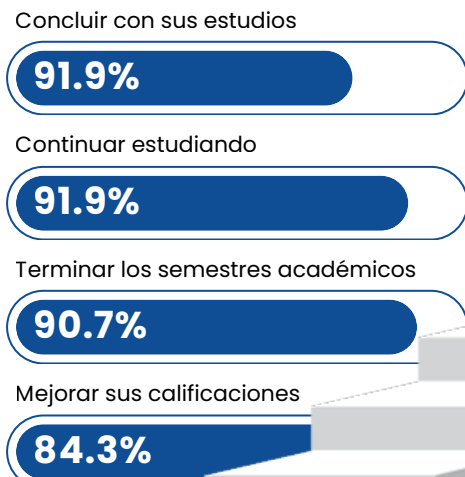

BECA DE MOVILIDAD

Destino de los recursos

BECA DE SOSTENIMIENTO

172

Ex becarios que recibieron beca de sostenimiento de la **Fundación UANL**

Impacto de la beca en el desempeño académico

La beca ayudó en:

De los **172** ex becarios que recibieron beca

Ingreso mensual

Rangos de ingreso mensual de los ex becarios

Movilidad educativa de los ex becarios que recibieron beca de sostenimiento

Movilidad educativa de los ex becarios que recibieron beca de movilidad