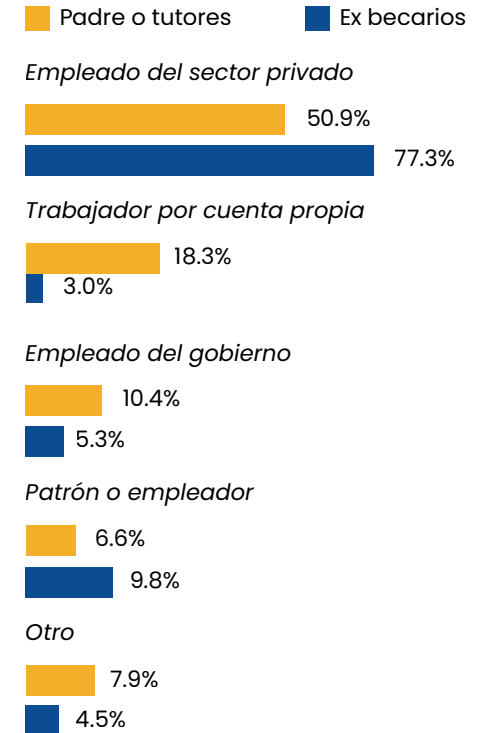

Investigadores

Edgar Mauricio Luna Domínguez
Karla Ivonne Ramírez Díaz
Bricelda Bedoy Varela

Diseño Gráfico

Azul Marianne Rocha Muñoz
Juan Manuel Enríquez García

289 Ex becarios Participantes en la Encuesta

BECA DE MOVILIDAD

Destino de los recursos

BECA DE SOSTENIMIENTO

172

Ex becarios que recibieron beca de sostenimiento de la **Fundación UANL**

Impacto de la beca en el desempeño académico

La beca ayudó en:

De los **172** ex becarios que recibieron beca

Ingreso mensual

Rangos de ingreso mensual de los ex becarios

Movilidad educativa de los ex becarios que recibieron beca de sostenimiento

Movilidad educativa de los ex becarios que recibieron beca de movilidad

Formación Académica de los Padres o Tutores de todos los Ex Becarios

Tipos de trabajo

Seguridad Social

Fuente: Sondeo CIE, UANL a los ex becarios de la Fundación UANL

Nota: La suma de los porcentajes no es del 100% debido a que algunos ex becarios no contestaron.