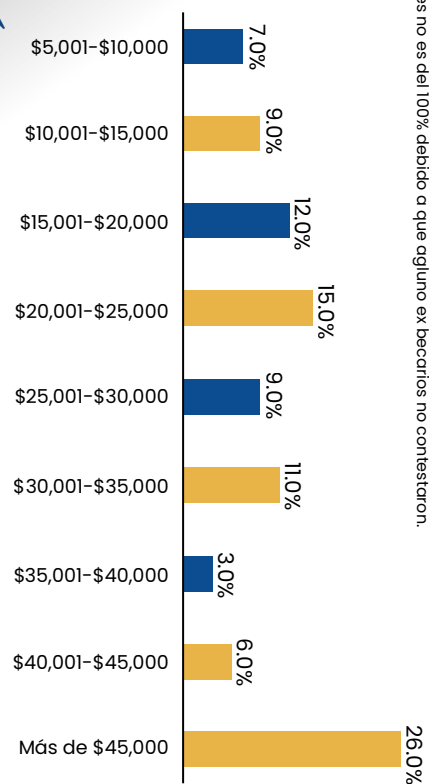

BECA DE MOVILIDAD

Destino de los recursos

BECA DE SOSTENIMIENTO

172

Ex becarios que recibieron beca de sostenimiento de la **Fundación UANL**

Impacto de la beca en el desempeño académico

La beca ayudó en:

De los **172** ex becarios que recibieron beca

Ingreso mensual

Rangos de ingreso mensual de los ex becarios

Movilidad educativa de los ex becarios que recibieron beca de sostenimiento

Movilidad educativa de los ex becarios que recibieron beca de movilidad

Formación Académica de los Padres o Tutores de todos los Ex Becarios

Tipos de trabajo

Seguridad Social

Fuente: Sondeo CIE, UANL a los ex becarios de la Fundación UANL

Nota: La suma de los porcentajes no es del 100% debido a que algunos ex becarios no contestaron.