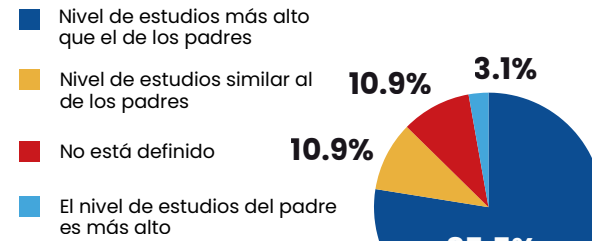

Investigadores

Edgar Mauricio Luna Domínguez
Karla Ivonne Ramírez Díaz
Bricelda Bedoy Varela

Diseño Gráfico

Azul Marianne Rocha Muñoz
Juan Manuel Enríquez García

289 Ex becarios Participantes en la Encuesta

BECA DE MOVILIDAD

Destino de los recursos

BECA DE SOSTENIMIENTO

172

Ex becarios que recibieron beca de sostenimiento de la **Fundación UANL**

Impacto de la beca en el desempeño académico

La beca ayudó en:

De los **172** ex becarios que recibieron beca

Ingreso mensual

Rangos de ingreso mensual de los ex becarios

Movilidad educativa de los ex becarios que recibieron beca de sostenimiento

Movilidad educativa de los ex becarios que recibieron beca de movilidad