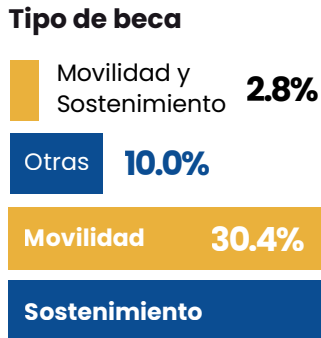

Los resultados de esta investigación se obtuvieron utilizando los datos del **Sondeo CIE-UANL a los Ex becarios de la Fundación UANL 2024**. El cuestionario del sondeo se aplicó vía telefónica y de manera virtual durante 8 meses, los dos últimos de 2023 y los primeros de 2024. En este ejercicio participaron 289 ex becarios de beca de sostenimiento y de movilidad internacional.

Investigadores

Edgar Mauricio Luna Domínguez
Karla Ivonne Ramírez Díaz
Bricelda Bedoy Varela

Diseño Gráfico

Azul Marianne Rocha Muñoz
Juan Manuel Enríquez García

289 Ex becarios Participantes en la Encuesta

BECA DE MOVILIDAD

Destino de los recursos

BECA DE SOSTENIMIENTO

172

Ex becarios que recibieron beca de sostenimiento de la **Fundación UANL**

Impacto de la beca en el desempeño académico

La beca ayudó en:

De los **172** ex becarios que recibieron beca