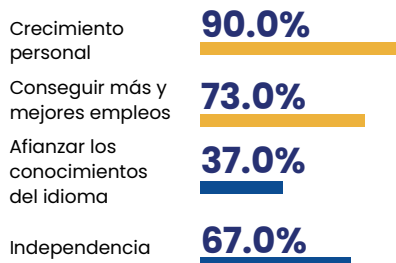

Investigadores

Edgar Mauricio Luna Domínguez
Karla Ivonne Ramírez Díaz
Bricelda Bedoy Varela

Diseño Gráfico

Azul Marianne Rocha Muñoz
Juan Manuel Enríquez García

289 Ex becarios Participantes en la Encuesta

BECA DE MOVILIDAD

Destino de los recursos

BECA DE SOSTENIMIENTO

172

Ex becarios que recibieron beca de sostenimiento de la **Fundación UANL**

Impacto de la beca en el desempeño académico

La beca ayudó en:

De los **172** ex becarios que recibieron beca

Ingreso mensual

Rangos de ingreso mensual de los ex becarios

Movilidad educativa de los ex becarios que recibieron beca de sostenimiento

Movilidad educativa de los ex becarios que recibieron beca de movilidad