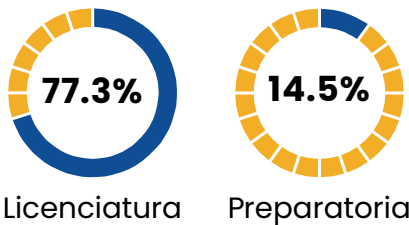

Investigadores

Edgar Mauricio Luna Domínguez
Karla Ivonne Ramírez Díaz
Bricelda Bedoy Varela

Diseño Gráfico

Azul Marianne Rocha Muñoz
Juan Manuel Enríquez García

289 Ex becarios Participantes en la Encuesta

BECA DE MOVILIDAD

Destino de los recursos

BECA DE SOSTENIMIENTO

172

Ex becarios que recibieron beca de sostenimiento de la **Fundación UANL**

Impacto de la beca en el desempeño académico

La beca ayudó en:

De los **172** ex becarios que recibieron beca

Ingreso mensual

Rangos de ingreso mensual de los ex becarios

Movilidad educativa de los ex becarios que recibieron beca de sostenimiento

Movilidad educativa de los ex becarios que recibieron beca de movilidad