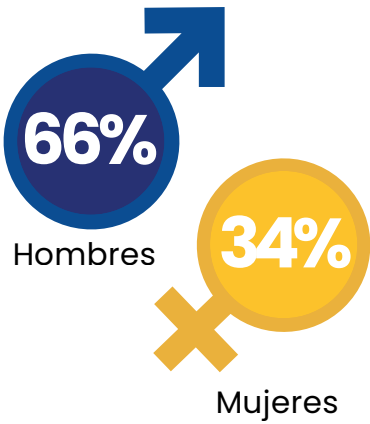

Investigadores

Edgar Mauricio Luna Domínguez
Karla Ivonne Ramírez Díaz
Bricelda Bedoy Varela

Diseño Gráfico

Azul Marianne Rocha Muñoz
Juan Manuel Enríquez García

289 Ex becarios Participantes en la Encuesta