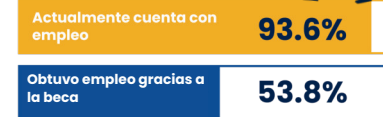

BECA DE MOVILIDAD

Destino de los recursos

BECA DE SOSTENIMIENTO

172

Ex becarios que recibieron beca de sostenimiento de la **Fundación UANL**

Impacto de la beca en el desempeño académico

La beca ayudó en:

De los **172** ex becarios que recibieron beca

Ingreso mensual

Rangos de ingreso mensual de los ex becarios

Movilidad educativa de los ex becarios que recibieron beca de sostenimiento

Movilidad educativa de los ex becarios que recibieron beca de movilidad