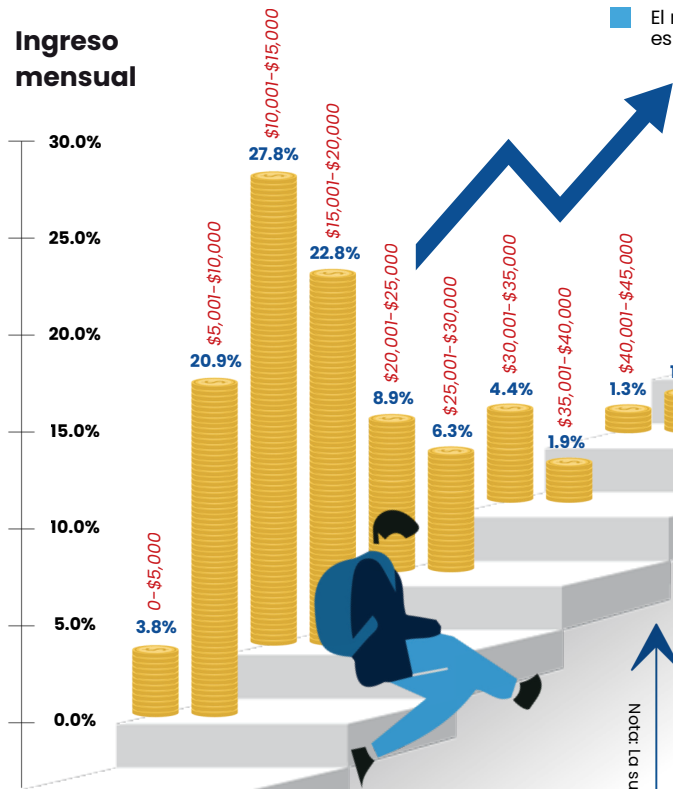

Los resultados de esta investigación se obtuvieron utilizando los datos del **Sondeo CIE-UANL a los Ex becarios de la Fundación UANL 2024**. El cuestionario del sondeo se aplicó vía telefónica y de manera virtual durante 8 meses, los dos últimos de 2023 y los primeros de 2024. En este ejercicio participaron 289 ex becarios de beca de sostenimiento y de movilidad internacional.

Investigadores

Edgar Mauricio Luna Domínguez
Karla Ivonne Ramírez Díaz
Bricelda Bedoy Varela

Diseño Gráfico

Azul Marianne Rocha Muñoz
Juan Manuel Enríquez García

289 Ex becarios Participantes en la Encuesta

BECA DE MOVILIDAD

Destino de los recursos

BECA DE SOSTENIMIENTO

172

Ex becarios que recibieron beca de sostenimiento de la **Fundación UANL**

Impacto de la beca en el desempeño académico

La beca ayudó en:

De los **172** ex becarios que recibieron beca

Ingreso mensual

Rangos de ingreso mensual de los ex becarios

Movilidad educativa de los ex becarios que recibieron beca de sostenimiento

Movilidad educativa de los ex becarios que recibieron beca de movilidad